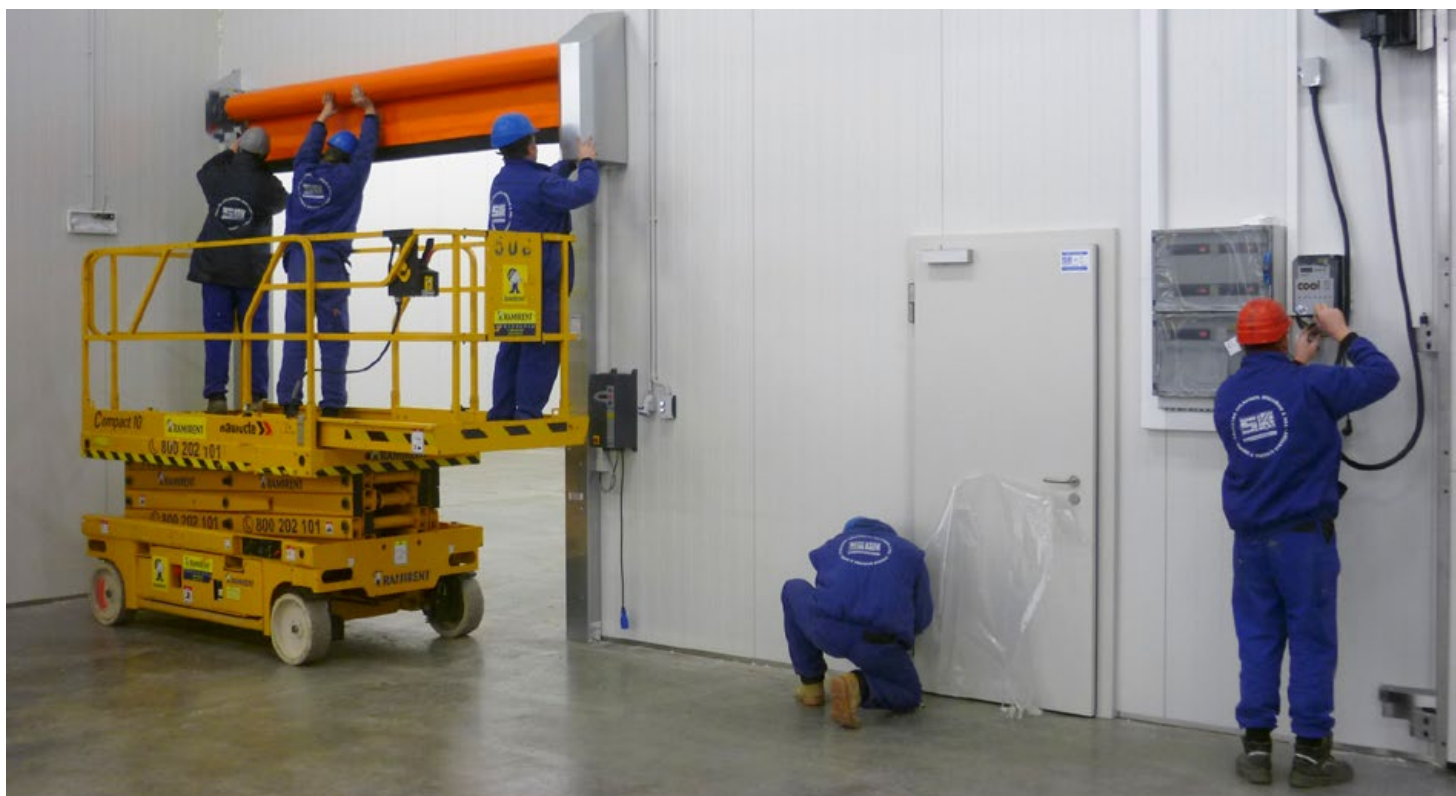

chladírenské, provozní dveře, rolovací vrata, ochranné prvky

ORBÁN Bratislava

výrobní hala masné výroby - generální dodavatel opláštění, střecha, výrobní prostory, chladírny, mrazírny, podlahy, betony, okna, nerez podlahové odtokové systémy – žlaby a vpusti, chladírenské, mrazírenské, provozní a speciální dveře a vrata, ochranné prvky, sekční vrata, těsnící límce a vyrovnávací můstky

PENAM SLOVAKIA – pekárna Lučenec

mrazírenské silově poháněné zvedací brány – servis a údržba

Púchovský mäsový priemysel Púchov

rekonstrukce masné výroby včetně veškerých dveří a vrat

Savencia Liptovský Mikuláš

chladírenské posuvné dveře

SVAMAN Myjava masokombinát – generální dodavatel

opláštění, střecha, chladírenské, mrazírenské, provozní a speciální dveře a vrata, ochranné prvky, rolovací vrata a těsnící límce, přístavba chladíren, expedice a suchého skladu, rekonstrukce a úpravy provozu, stropy v míchárně a výrobně

SVAMANIA Myjava

prodejna masa a uzenin, kyvná vrata

Syráreň Havran Senica

kyvné dveře

Tatranská mliekareň Kežmarok sýrárna

chladírenské, provozní, protipožární a kyvné dveře

TAURIS Dunajská Streda

rekonstrukce masokombinátu
chladírenské, mrazírenské, provozní a speciální dveře a vrata, ochranné prvky

TAURIS Rimavská Sobota masokombinát

chladírenské, mrazírenské, provozní a speciální dveře a vrata, ochranné prvky

NĚMECKO

Kamps pekárna Berlin

rekonstrukce mrazírny