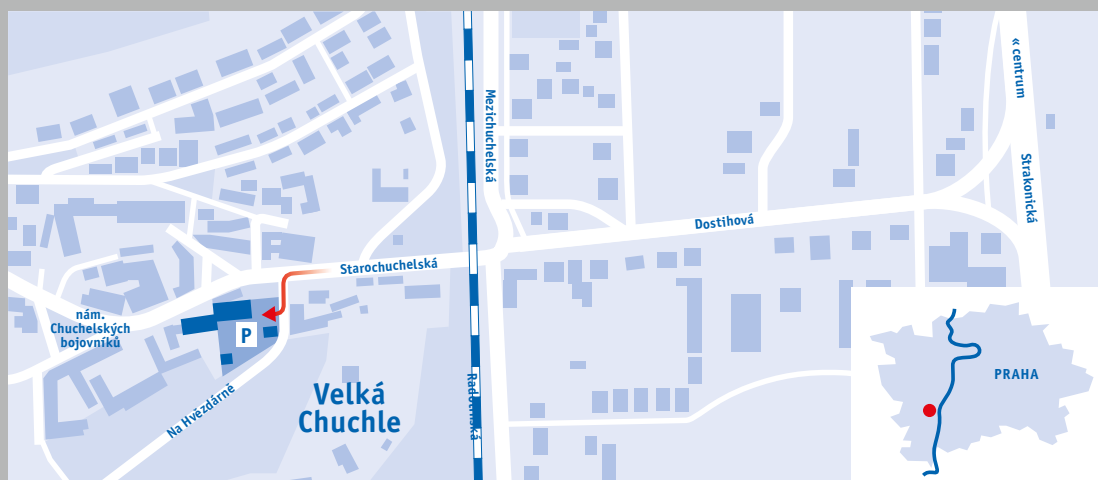

SMOLA KONSTRUKCE s.r.o.

www.smolakonstrukce.cz