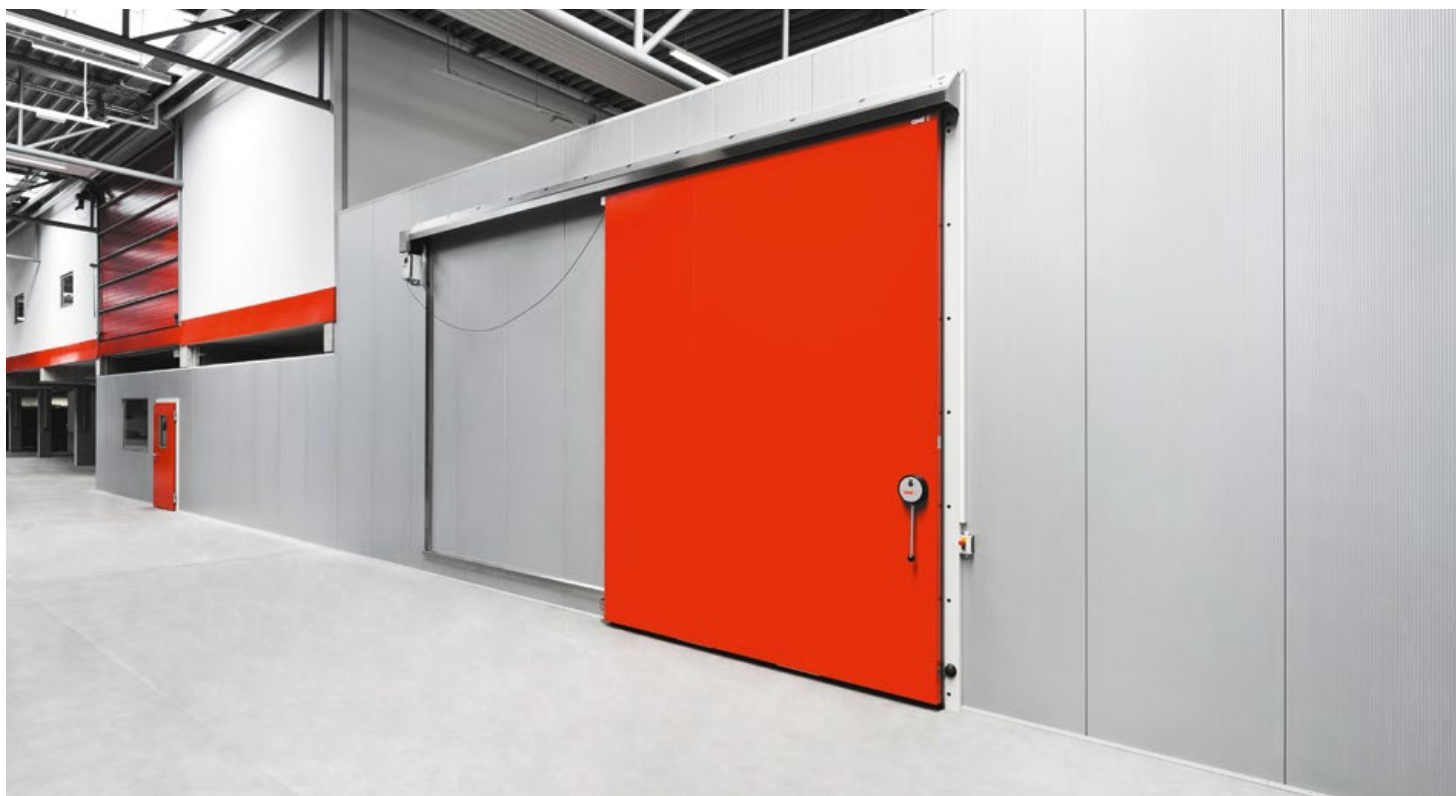

Řeznictví Radev

rekonstrukce masné výroby
dostavba chladírenských kapacit

Řeznictví u Kusáků

rekonstrukce řeznictví

Řeznictví u Vincíků

Dodání a montáž chladírenských dveří, dodání nerez panelů

Sběrná místa zvěřiny – Polesí Kroměříž, Bílany, Chvalčov, Mírov, Vápenné

chladírny ulovené zvěře vč. technologie chlazení

Schneider Plzeň – masokombinát

chladírenské, mrazírenské a kyvné dveře, ochranné prvky
rekonstrukce bourárny a rozmrazovny

Smack Food Zámorsk

výstavba velkokapacitních mrazírenských skladů vč. mrazírenské technologie

Střední průmyslová gastronomická škola v Ostravě

chladírenské dveře

ŠVÉDA – QUALITY Břeclav

konzervárna – generální dodavatel, přístavba suchého skladu, přístavba defrosteru
a výrobních chladíren
přístavba chlazeného skladu
přestavba výroby, autokláv
nový sklad odpadů

The Candy Plus Sweet Factory ROHATEC

hygienické stěny a PVC závěsy

Tivall CZ výrobní hala vegetariánských potravin

chladírenské, mrazírenské, provozní a protipožární dveře
posuvná silově ovládaná mrazírenská a chladírenská vrata

TULIPA PRAHA

velkokapacitní chladicí box na květiny vč. chladicí technologie

Uti (CZ) s.r.o. Praha

realizační projekt velkokapacitní mrazírny logistického centra

Verbo Strakonice

výstavba mrazírenské skladovací haly

Vodňanská Drůbež a.s. – závody Vodňany, Modřice, Mirovice

chladírenské a mrazírenské dveře