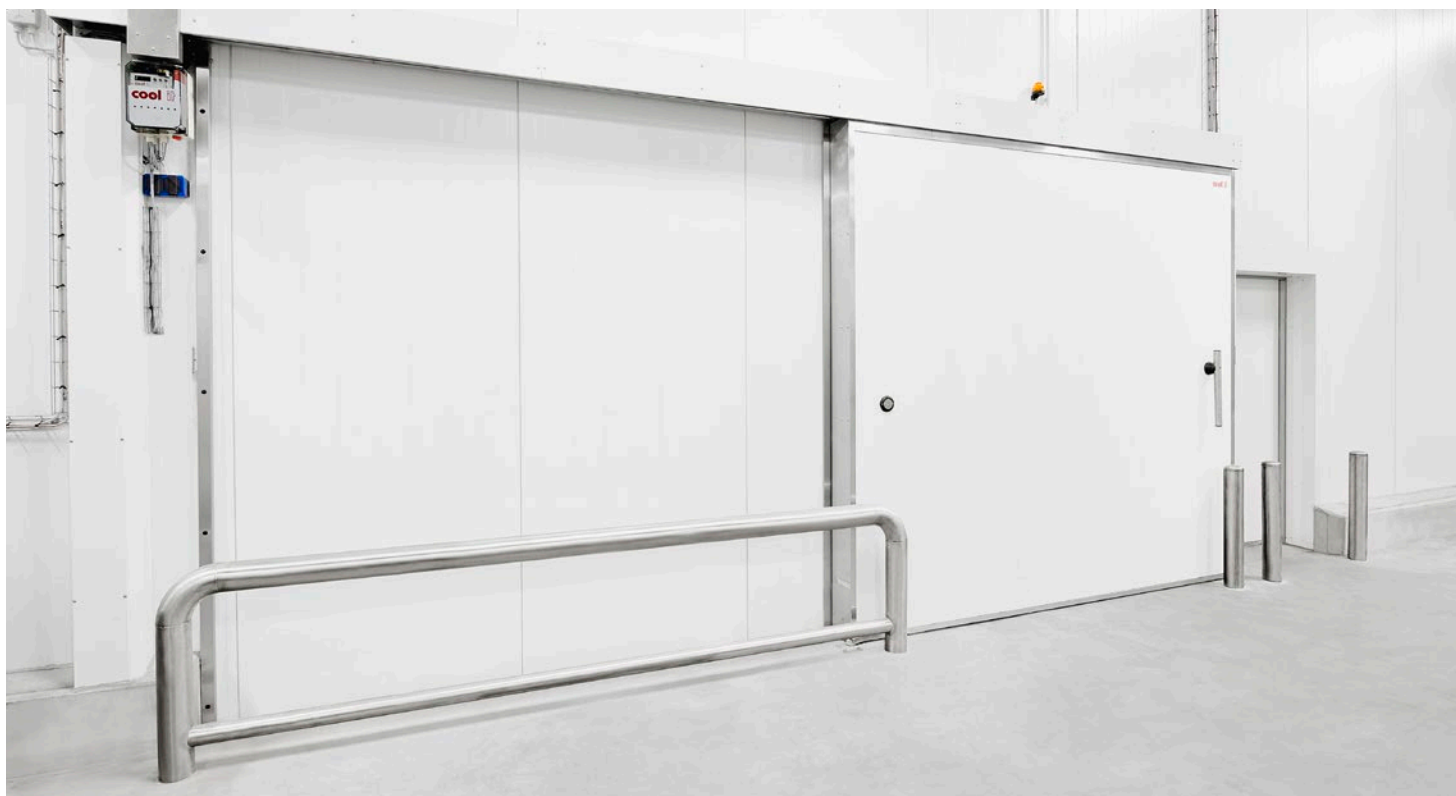

Smack food – Zámorsk
výstavba velkokapacitních mrazírenských skladů vč. mrazírenské technologie

Starbucks – Štěrboholy
úprava fasády

Střední průmyslová gastronomická škola v Ostravě
chladírenské dveře

Škoda Auto – Mladá Boleslav
zkušební komora

ŠVÉDA - QUALITY – Břeclav
konzervárna – generální dodavatel, přístavba suchého skladu, přístavba defrosteru a výrobních chladíren, přístavba chlazeného skladu, přestavba výroby, autokláv, nový sklad odpadů, přetěsnění varny a oprava těsnících límců

TIPAFROST
protipožární a mrazírenské automatické posuvné dveře

The Candy Plus Sweet Factory – Rohatec
hygienické stěny a PVC závěsy

Thermo King – Ovčáry
oplaštění haly – sendvičové panely, okna a dveře

Tivall CZ – Krupka
výrobní hala vegetariánských potravin, chladírenské, mrazírenské, provozní a protipožární dveře, posuvná silově ovládaná mrazírenská a chladírenská vrata

TULIPA PRAHA
velkokapacitní chladicí box na květiny vč. chladicí technologie

Uti (CZ) – Praha
realizační projekt velkokapacitní mrazírny logistického centra

VERBO – Strakonice
výstavba mrazírenské skladovací haly

Vodňanská Drůbež – závody Vodňany, Modřice, Mirovice
chladírenské a mrazírenské dveře, kyvné dveře

Vyšší policejní škola a Střední policejní škola MV v Praze
chladicí boxy, opláštění el. rozvodny

WASTECH – nakládání s odpady
chladírny odpadového materiálu

Wienerberger Eurostroj
požární otočné dveře