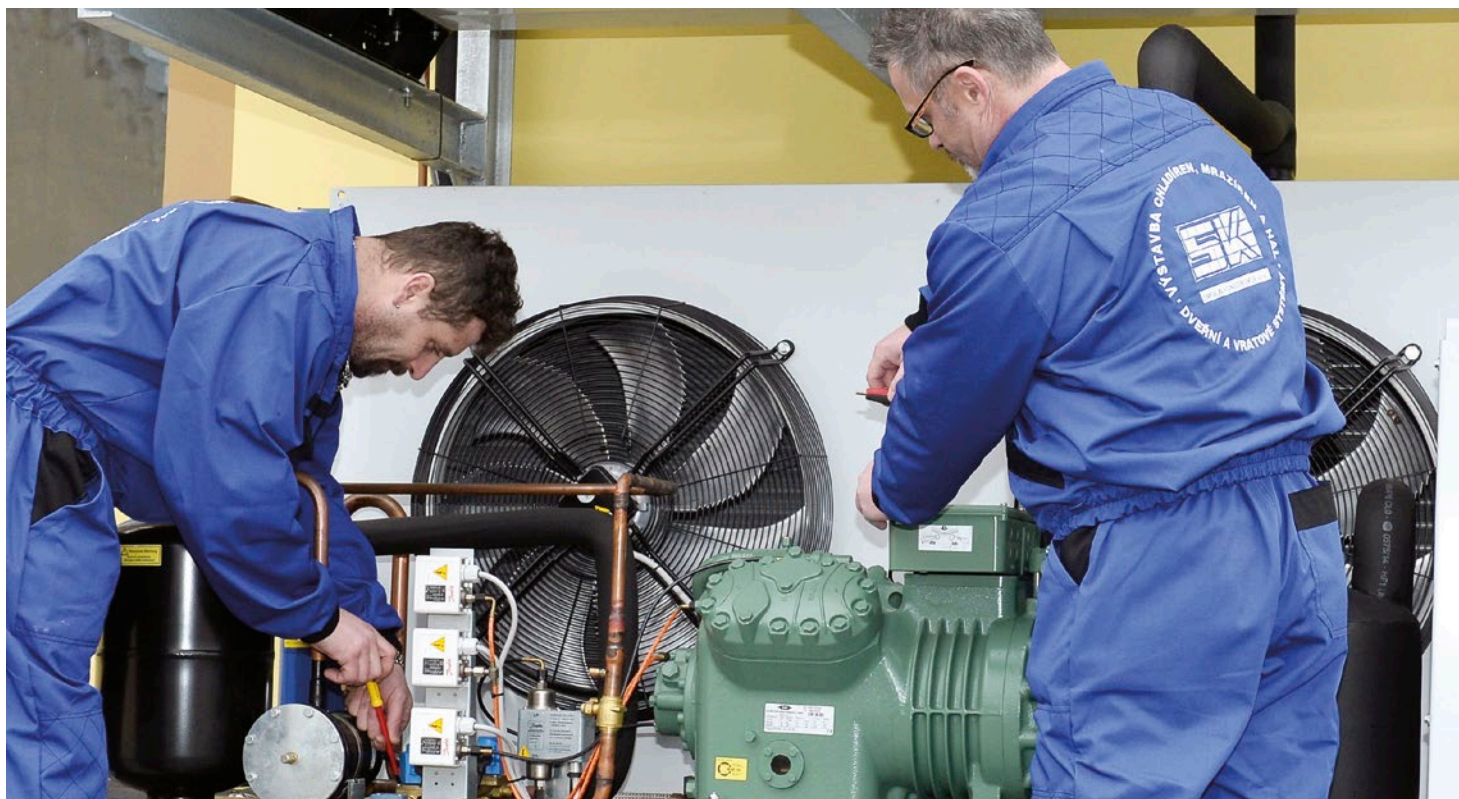

Výstavba potravinářských provozů, chladíren, mrazíren a hal

Dveřní a vratové systémy

30 let zkušeností

SMOLA KONSTRUKCE s.r.o.